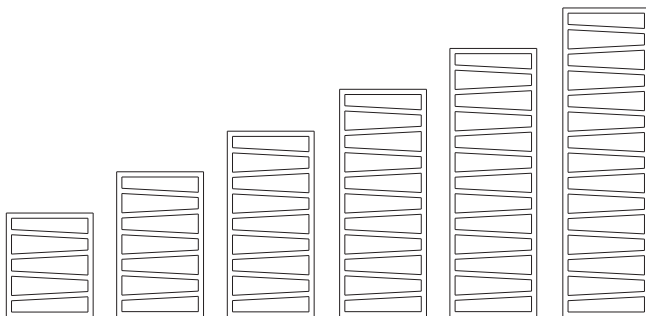

## Zigzag

METALLIC BLACK // 1070 — 500 // 50 mm connection valve + "Slim" thermostatic head

MODERN

DESIGN: Jacek Ryń

Standard connections:

Sizes available:

| A    | B    | C    | C'   |  | 75/65/20 | 55/45/20 |  | D    | E    | F    |  |  |
|------|------|------|------|---|----------|----------|---|------|------|------|---|---|
| [mm] | [mm] | [mm] | [mm] |   | [W]      | [W]      | [W]   | [mm] | [mm] | [mm] | [dm³]   | [Kg]  |
| 600  | 500  | 470  | 50   | RAL+TT  | 245      | 125      | 300   | 470  | 420  | 90   | 2,8   | 4,9   |
| 835  | 500  | 470  | 50   | RAL+TT  | 332      | 169      | 300   | 470  | 655  | 90   | 3,7   | 6,6   |
| 1070 | 500  | 470  | 50   | RAL+TT  | 418      | 213      | 400   | 470  | 890  | 90   | 4,7   | 8,4   |
| 1310 | 500  | 470  | 50   | RAL+TT  | 505      | 258      | 600   | 470  | 1130 | 90   | 5,7   | 10,1  |
| 1545 | 500  | 470  | 50   | RAL+TT  | 591      | 302      | 600   | 470  | 1365 | 90   | 6,7   | 11,8  |
| 1780 | 500  | 470  | 50   | RAL+TT  | 678      | 346      | 800   | 470  | 1600 | 90   | 7,6   | 13,5  |

SX

ZX

Z1

Z8