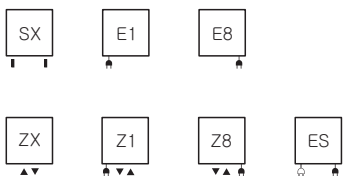

## Zigzag

METALLIC BLACK // 1070 — 500 // 50 mm connection valve + "Slim" thermostatic head

MODERN

DESIGN: Jacek Ryń

Standard connections:

Sizes available:

| A    | B    | C    | C'   |  | 75/65/20 | 55/45/20 |  | D    | E    | F    |  |  |
|------|------|------|------|---|----------|----------|---|------|------|------|---|---|
| [mm] | [mm] | [mm] | [mm] |   | [W]      | [W]      | [W]   | [mm] | [mm] | [mm] | [dm³]   | [Kg]  |
| 600  | 500  | 470  | 50   | RAL+TT  | 245      | 125      | 300   | 470  | 420  | 90   | 2,8   | 4,9   |
| 835  | 500  | 470  | 50   | RAL+TT  | 332      | 169      | 300   | 470  | 655  | 90   | 3,7   | 6,6   |
| 1070 | 500  | 470  | 50   | RAL+TT  | 418      | 213      | 400   | 470  | 890  | 90   | 4,7   | 8,4   |
| 1310 | 500  | 470  | 50   | RAL+TT  | 505      | 258      | 600   | 470  | 1130 | 90   | 5,7   | 10,1  |
| 1545 | 500  | 470  | 50   | RAL+TT  | 591      | 302      | 600   | 470  | 1365 | 90   | 6,7   | 11,8  |
| 1780 | 500  | 470  | 50   | RAL+TT  | 678      | 346      | 800   | 470  | 1600 | 90   | 7,6   | 13,5  |

SX

ZX

Z1

Z8