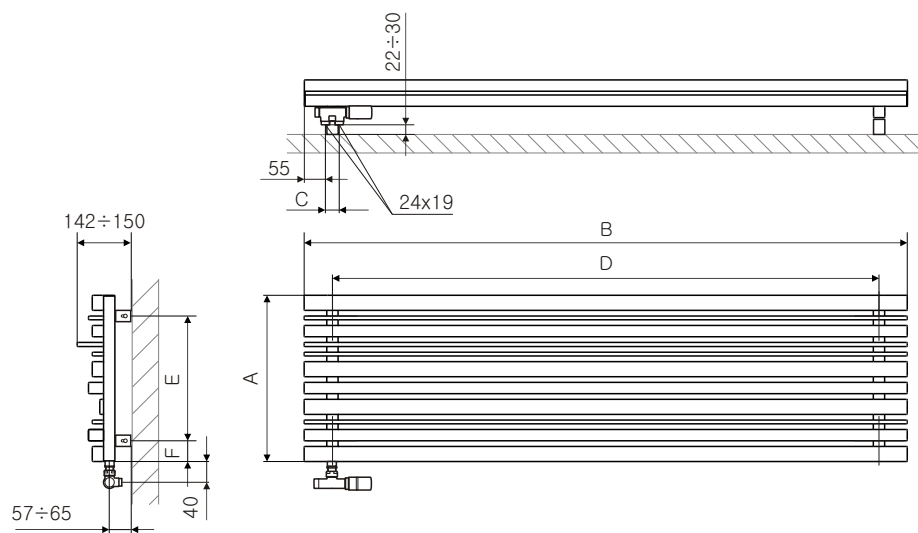

Sherwood

Vertical

Connections:

Sizes available:

Horizontal

Connections:

Sizes available:

A	B	C	C'		75/65/20	55/45/20		D	E	F		
[mm]	[mm]	[mm]	[mm]		[W]	[W]	[W]	[mm]	[mm]	[mm]	[dm ²]	[Kg]
Vertical												
1000	330	50	300	RAL+TT	505	258	600	220	850	75	5,5	13,2
1300	330	50	300	RAL+TT	640	327	600	220	1150	75	7,1	16,8
1600	330	50	300	RAL+TT	780	398	800	220	1450	75	8,6	20,4
1900	330	50	300	RAL+TT	903	461	800	220	1750	75	10,1	24,0
1300	440	50	410	RAL+TT	820	418	800	330	1150	75	9,8	21,2
1600	440	50	410	RAL+TT	998	509	1000	330	1450	75	11,9	25,7
1900	440	50	410	RAL+TT	1157	590	-	330	1750	75	14,0	30,2
1600	540	50	510	RAL+TT	1269	648	-	430	1450	75	13,5	32,0
1900	540	50	510	RAL+TT	1477	754	-	430	1750	75	15,8	37,7
Horizontal												
330	1000	40	-	RAL+TT	459	234	-	850	220	55	5,5	13,2
330	1300	40	-	RAL+TT	587	300	-	1150	220	55	7,1	16,8
330	1600	40	-	RAL+TT	715	365	-	1450	220	55	8,6	20,4
330	1900	40	-	RAL+TT	843	430	-	1750	220	55	10,1	24,0
440	1300	40	-	RAL+TT	744	380	-	1150	330	55	9,8	21,2
440	1600	40	-	RAL+TT	906	462	-	1450	330	55	11,9	25,7
440	1900	40	-	RAL+TT	1068	545	-	1750	330	55	14,0	30,2
540	1600	40	-	RAL+TT	1144	584	-	1450	430	55	13,5	32,0
540	1900	40	-	RAL+TT	1349	688	-	1750	430	55	15,8	37,7

Sherwood

Vertical

Connection ZX

Horizontal

Connection O1

Connection O8