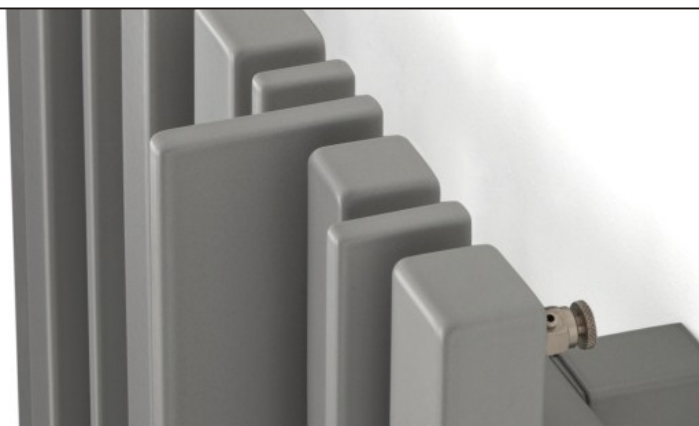

Sherwood

Vertical

Connections:

Sizes available:

Horizontal

Connections:

Sizes available:

A	B	C	C'		75/65/20	55/45/20		D	E	F		
[mm]	[mm]	[mm]	[mm]		[W]	[W]	[W]	[mm]	[mm]	[mm]	[dm²]	[Kg]
Vertical												
1000	330	50	300	RAL+TT	505	258	600	220	850	75	5,5	13,2
1300	330	50	300	RAL+TT	640	327	600	220	1150	75	7,1	16,8
1600	330	50	300	RAL+TT	780	398	800	220	1450	75	8,6	20,4
1900	330	50	300	RAL+TT	903	461	800	220	1750	75	10,1	24,0
1300	440	50	410	RAL+TT	820	418	800	330	1150	75	9,8	21,2
1600	440	50	410	RAL+TT	998	509	1000	330	1450	75	11,9	25,7
1900	440	50	410	RAL+TT	1157	590	-	330	1750	75	14,0	30,2
1600	540	50	510	RAL+TT	1269	648	-	430	1450	75	13,5	32,0
1900	540	50	510	RAL+TT	1477	754	-	430	1750	75	15,8	37,7
Horizontal												
330	1000	40	-	RAL+TT	459	234	-	850	220	55	5,5	13,2
330	1300	40	-	RAL+TT	587	300	-	1150	220	55	7,1	16,8
330	1600	40	-	RAL+TT	715	365	-	1450	220	55	8,6	20,4
330	1900	40	-	RAL+TT	843	430	-	1750	220	55	10,1	24,0
440	1300	40	-	RAL+TT	744	380	-	1150	330	55	9,8	21,2
440	1600	40	-	RAL+TT	906	462	-	1450	330	55	11,9	25,7
440	1900	40	-	RAL+TT	1068	545	-	1750	330	55	14,0	30,2
540	1600	40	-	RAL+TT	1144	584	-	1450	430	55	13,5	32,0
540	1900	40	-	RAL+TT	1349	688	-	1750	430	55	15,8	37,7

Рadiator продается в комплекте с термостатическим вентилем с погружающейся в коллектор трубкой для версии горизонтальной либо 50 мм ось для вертикальной версии. В комплект добавляется также термостатическая головка SLIM. Необходимо докупить адаптеры.