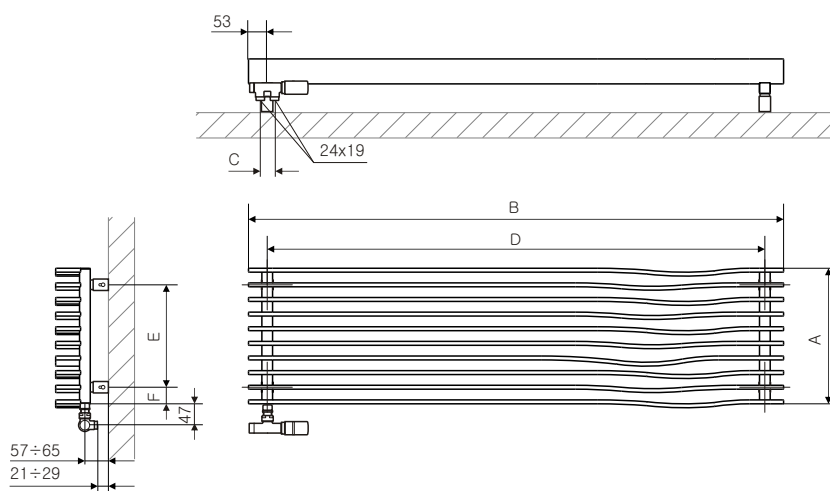

Horizontal

O1