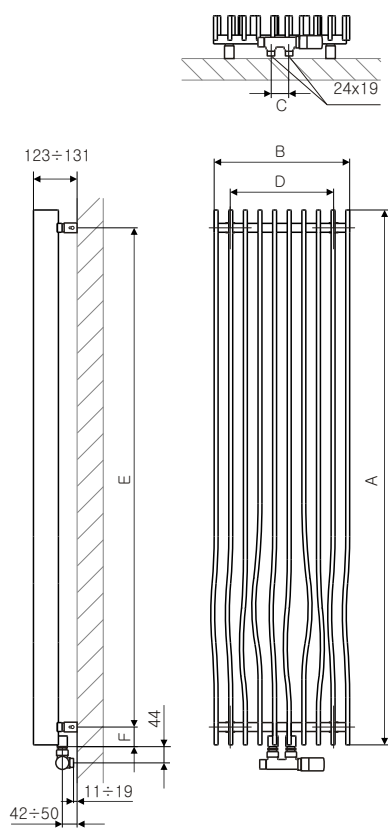

Geo

Vertical

ZX