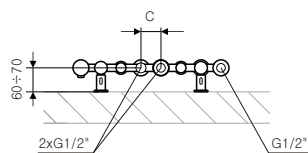

# Cane

Vertical

Standard connections:

Sizes available:

A [mm]	B [mm]	C [mm]	C' [mm]		75/65/20 [W]	55/45/20 [W]		D [mm]	E [mm]	F [mm]		
1300	390	50	350	RAL+TT	596	304	600	250	1180	60	6,7	13,1
1600	390	50	350	RAL+TT	696	355	600	250	1480	60	7,7	14,8
1900	390	50	350	RAL+TT	793	405	800	250	1780	60	8,6	17,2

## Vertical

ZX

Z1

Z8

SX