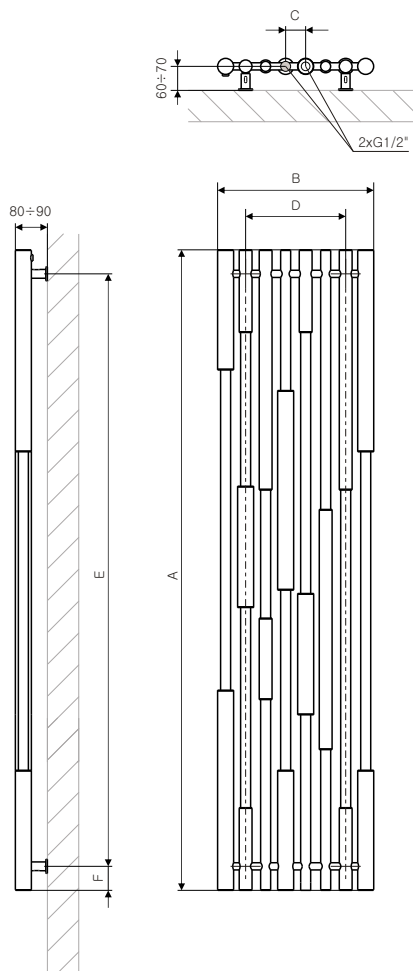

# Cane

Vertical

Standard connections:

Sizes available:

A [mm]	B [mm]	C [mm]	C' [mm]		75/65/20 [W]	55/45/20 [W]		D [mm]	E [mm]	F [mm]		
1300	390	50	350	RAL+TT	596	304	600	250	1180	60	6,7	13,1
1600	390	50	350	RAL+TT	696	355	600	250	1480	60	7,7	14,8
1900	390	50	350	RAL+TT	793	405	800	250	1780	60	8,6	17,2

## Vertical

ZX

Z1

Z8

SX