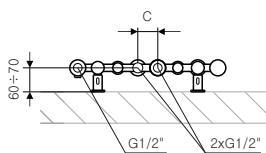

Cane

Vertical

ZX

Z1

Z8

SX